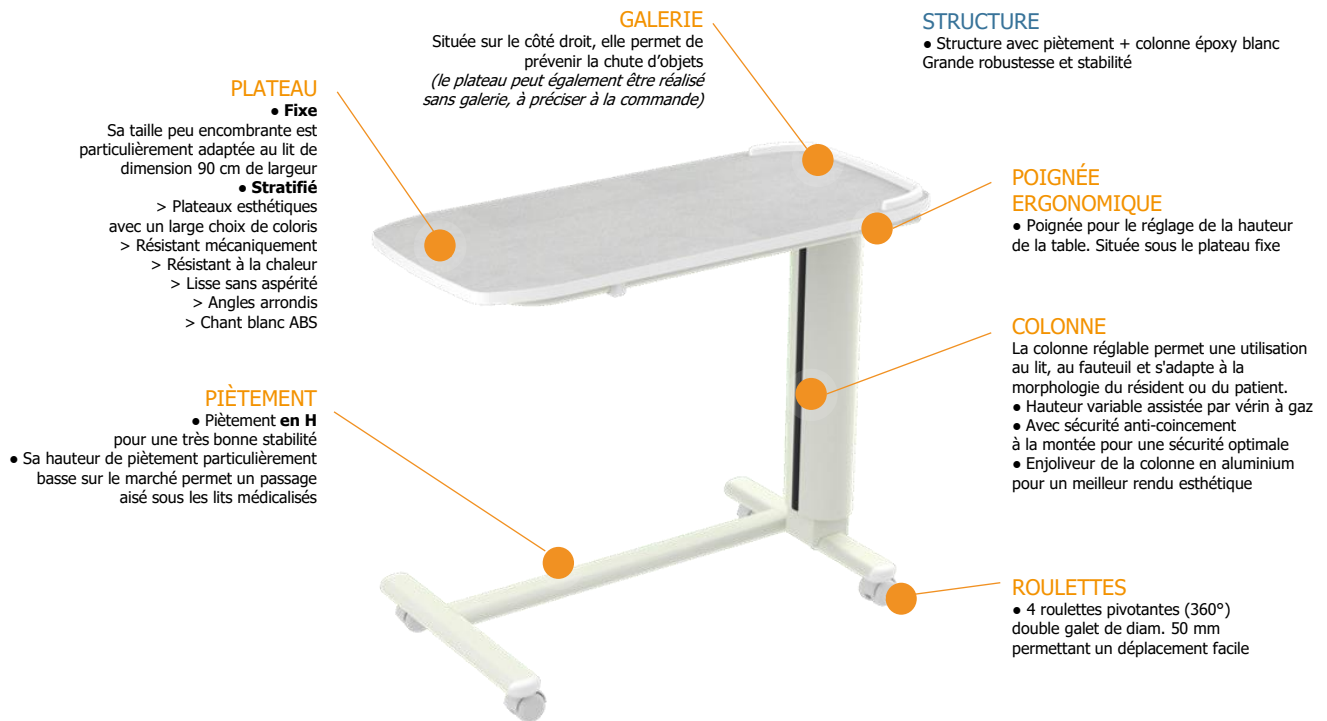

# TML7 Fixe, Stratifié

Table à manger au lit / H, 1 plateau, fixe stratifié

REF. GHTML7PF-S (montée)

Les tables à manger au lit **TML7** ont été spécialement conçues pour les établissements médicalisés. Robustes, ergonomiques, très maniables et peu encombrantes, elles sont une référence sur le marché. La version **GHTML7PF-S** est composée d'un **piètement en H** et d'un plateau fixe stratifié **résistant mécaniquement avec un large choix de coloris**. AHF fabrique et propose à ses clients un large choix de type de plateaux, de matières (stratifié, polymère et compact) et de personnalisations. Notre bureau d'étude est également à votre écoute pour concevoir des versions sur mesure.

## Données techniques

Hauteur variable	<b>75 cm – 106.5 cm</b>
Dimension du plateau	<b>90 x 41 cm</b>
Épaisseur du plateau	<b>19 mm</b>
Hauteur du piètement	<b>9.5 cm</b>
Longueur du piètement	<b>79 cm</b>
Largeur du piètement	<b>46 cm</b>
Longueur totale	<b>90 cm</b>
Largeur totale	<b>46 cm</b>
Poids à vide	<b>18.5 kg</b>
Charge maximale	<b>15 Kg en bout de plateau</b> <b>30 Kg répartie</b>
Matériaux	<b>Stratifié (plateau)</b> <b>Acier (structure)</b> <b>Aluminium (enjolveur)</b>
Roulettes double galet	<b>360° / Ø 50 mm</b>
Classement Feu (NF P 92-503)	<b>M1, Ininflammable</b>

### Accessoires & Options disponibles

- 2 roulettes avec frein
- Chant du plateau de couleur identique au plateau