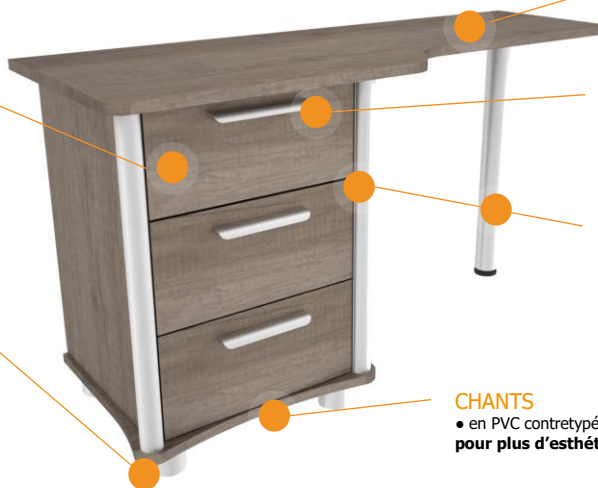

SUPPORTS

- 4 pieds en bois massif teintés aluminium pour une touche d'élégance supplémentaire
- Avec patins non tâchant