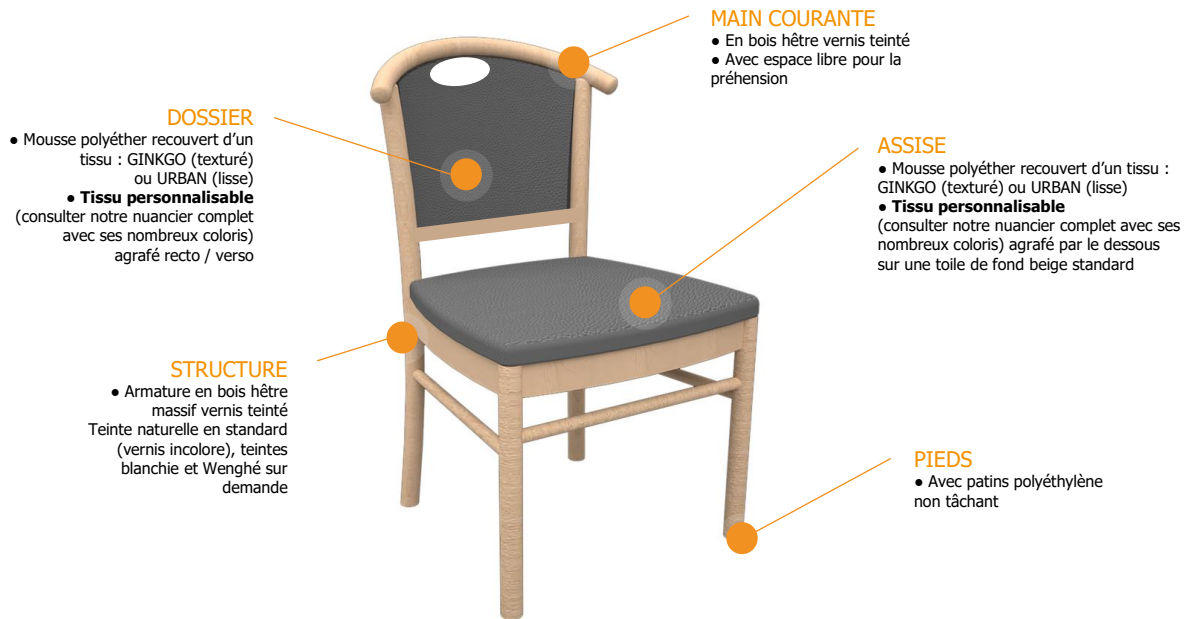

Chaises MONTARCHER

Assises Long Séjour / Armature en hêtre, 4 pieds

REF. PCCHMONTARCHER

La chaise **MONTARCHER** a été spécialement conçue pour les établissements d'hébergements pour personnes âgées. Grâce à la combinaison du bois et du tissu, associée à l'ergonomie de la garniture, notre gamme MONTARCHER compte parmi les valeurs sûres pour vos chambres médicalisées. Nos nombreux coloris de tissus différents vous permettront d'assortir vos assises à votre environnement de chambre. Notre bureau d'étude est également à votre écoute pour concevoir des versions sur mesure. AHF fabrique et conçoit aussi pour ses clients des bridges, des repose jambes et des fauteuils fixes ou inclinables.

Spécifications techniques

Données techniques

Hauteur d'assise	46.5 cm
Dimensions	
Largeur	45 cm
Hauteur avec dossier	83 cm
Profondeur	55 cm
Poids à vide	
Charge admissible max. dynamique	8 kg
	135 kg
Matériaux	
	Bois : Hêtre (armature, piètement), Tissus, Mousse polyéther
Densité de la mousse (assise et dossier)	
	30 kg / m ³
Epaisseur de la mousse	
	20 mm
Classement Feu (NF P 92-503)	
	M1 – Non inflammable