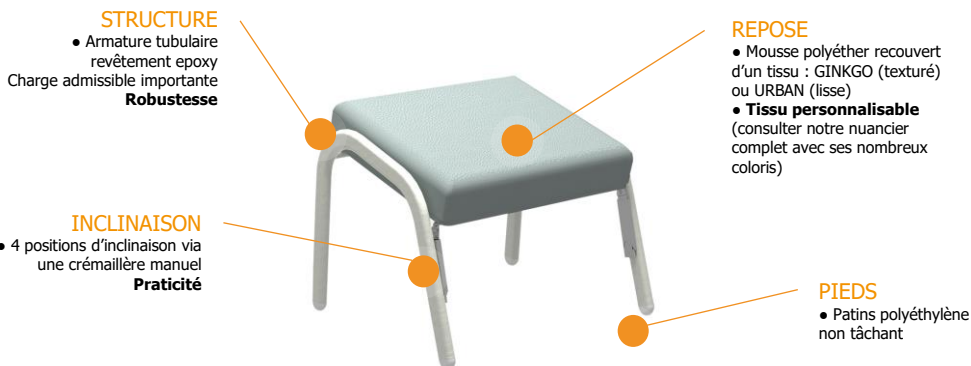

Repose-jambes MOMENTA

Assises Court Séjour

Armature métal, 4 pieds, inclinable 4 positions

REF. FMPOUFCHANTA

AHF®

A MEDIUNIC COMPANY

Le repose-jambes **FMPOUFCHANTA** a été spécialement conçu pour les établissements de santé. Robuste, personnalisable, confortable et pratique avec ses 4 positions d'inclinaisons, il est le produit idéal pour se détendre, il s'accorde parfaitement avec nos chaises MOMENTA. Nos nombreux coloris de tissus différents vous permettront d'assortir vos assises à votre environnement de chambre. Notre bureau d'étude est également à votre écoute pour concevoir des versions sur mesure.

Spécifications techniques

Données techniques

Dimensions	
Largeur	52 cm
Hauteur	39 cm
Profondeur	47 cm

Inclinaison max. Angle	15°

Poids à vide	6 kg
Charge admissible max.	40 kg

Matériaux	Acier (armature), Tissus, Mousse polyéther, Polyéthylène

Armature tubulaire ovale	40 x 20 mm

Densité de la mousse (assise et dossier)	30 kg / m³

Classement Feu – Norme anti-feu	M1 – Non inflammable

Personnalisation et Accessoires

Découvrez tous les coloris* tissus disponibles sur notre page **Nuancier**
Plus de 40 coloris